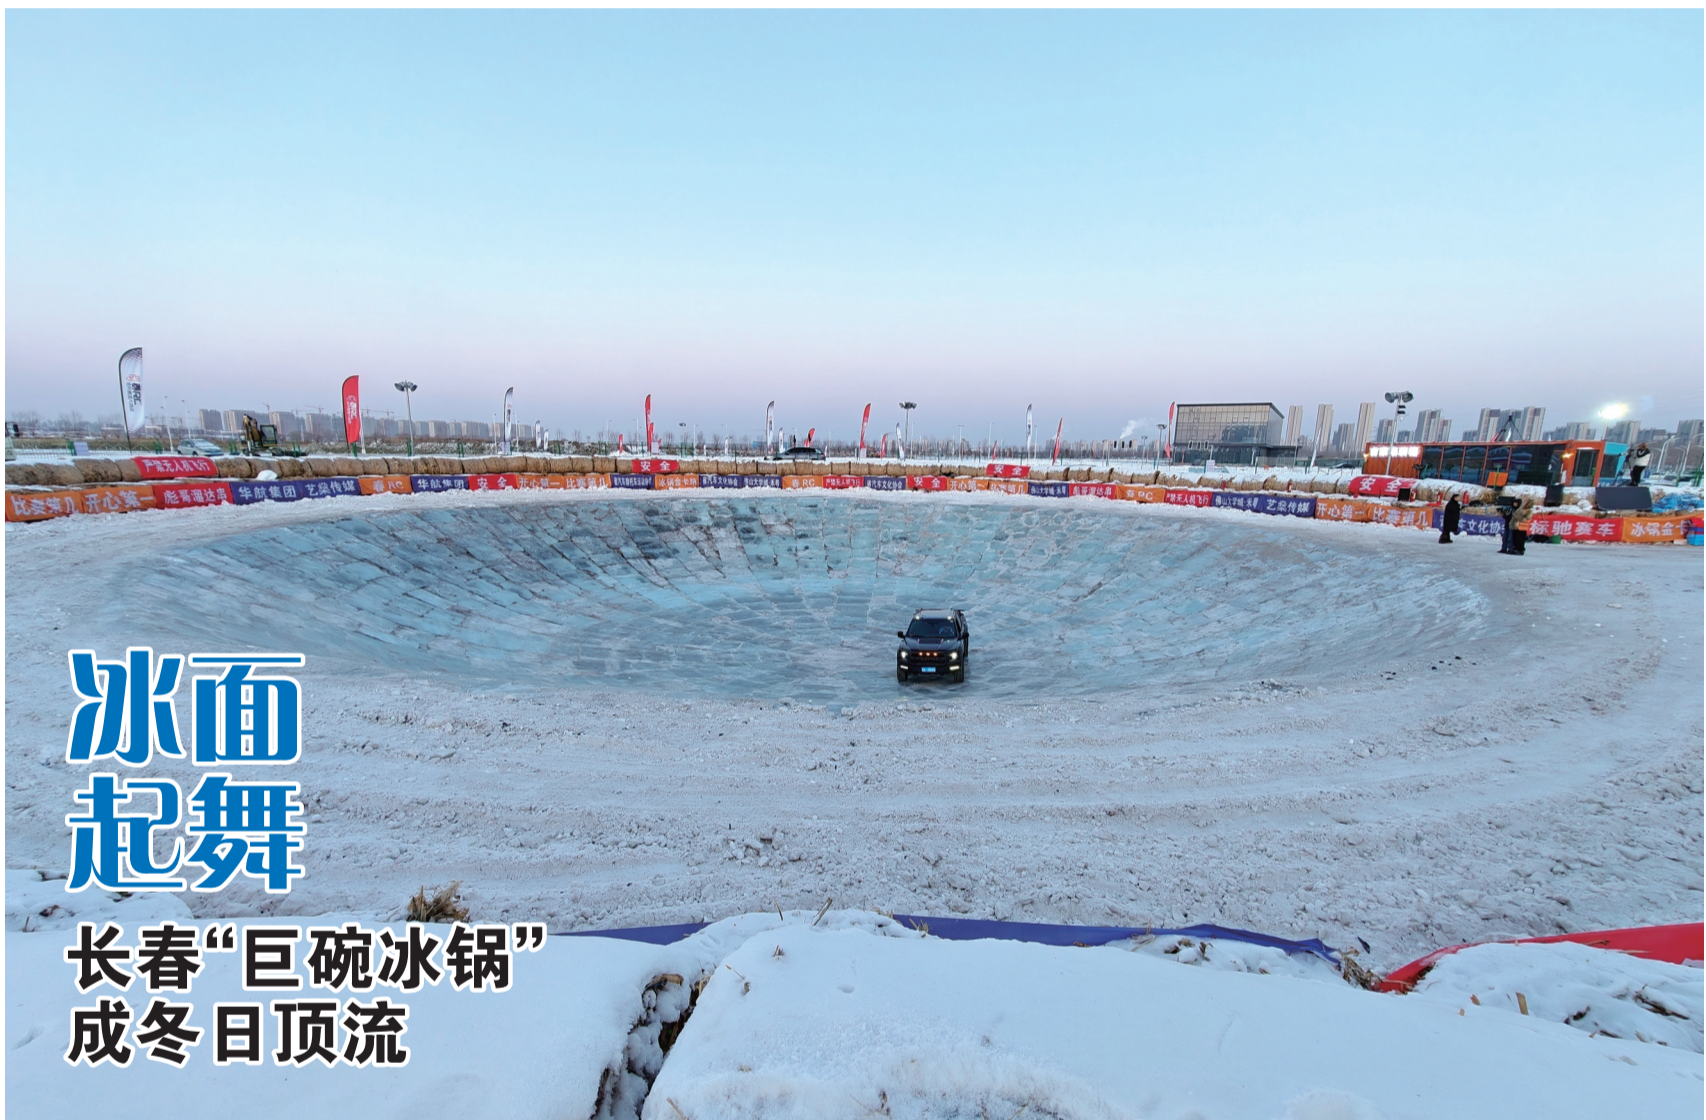

2026年高考全国统考于6月7日开始举行

>>A2

冰面起舞

长春“巨碗冰锅”成冬日顶流

隆冬四九，滴水成冰。长春的寒冷却被一股前所未有的越野热情点燃。近日，一个被誉为“长春第一冰锅”的沉浸式冰雪体验项目火爆出圈，迅速跻身全国冬日网红打卡地标榜首，吸引了天南地北的车迷前来挑战。

这个位于西湖公园的“冰锅”，形如一个镶嵌在雪原之上的巨大银碗。据悉，它由约1200块冰砖精心砌成，直径约48米，深度达6米，历时半月打造而成。其最引人瞩目的设计在于经过精密计算与反复试验的圆润弧线坡道。项目负责人自信表示，这一独特设计极大地提升了安全系数，“想刻意翻车都很难”，让刺激与安全得以兼顾。

现场气氛持续火热，引擎轰鸣与欢呼声交织。挑战队伍中可谓“众生平等”：不仅能看到奔驰大G、保时捷等豪华越野车和SUV炫技，国产新能源车型、普通家用轿车，甚至出租车、厢式货车都纷纷下场，在冰面上划出一道道弧线，上演现实版“冰面速度与激情”。场边专业的免费救援服务，则让挑战者们能放心体验。

文/图 城市晚报全媒体记者 孙振余

画轴载韵 骏马生辉

长春公园一轴花木贺丙午新岁

新春佳节来临之际，长春市首届花艺文创职业技能竞赛盛大启幕。长春公园携匠心之作参赛，作品以画轴为媒、花木为笔、骏马为魂，打造出“景从画生，意随境转”的沉浸式花艺景观，凭独特创意与精湛工艺荣获三等奖，为迎新时刻注入了浓郁的自然雅韵与文化张力。

作品以传统画轴为核心构思，巧妙融合古典园林“借景”哲思与国画“留白”意蕴。纵向展开的山水画卷与前置景石虚实相映，凝练出“石为山之影，画为景之魂”的雅致意境。画轴边缘被设计为自然生长的起点，灵动翠竹挺拔向上，菖蒲舒展尽显清逸，仙客来则以明艳色彩点亮整体景致，生动诠释了“从画中生长而出”的创意核心。画面焦点汇聚于奔驰的骏马，尽显昂扬蓬勃的气韵。

>>A4